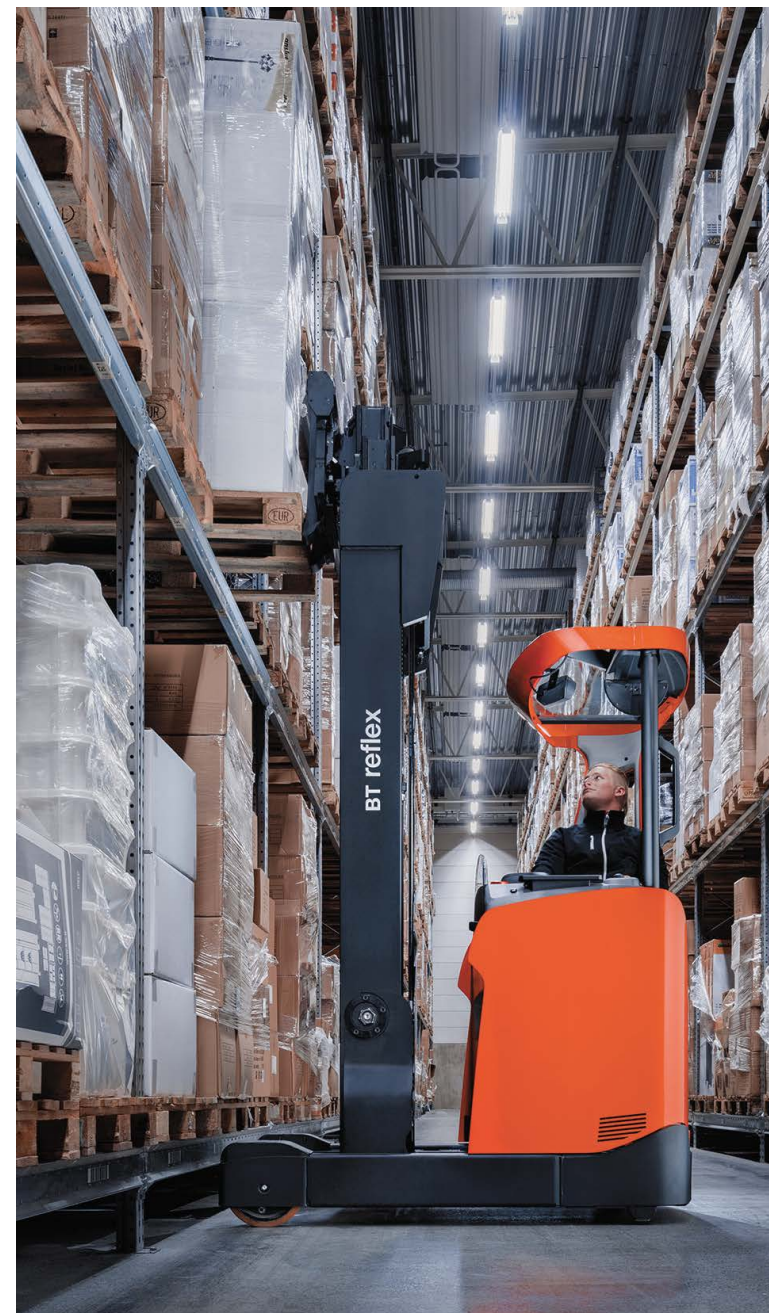

TOYOTA

BT Reflex RRE серия R

Семейство высокопроизводительных ричтраков Toyota для подъема грузов на высоту до 13 м. Незаменимое решение для интенсивной работы с высотными стеллажными системами.

ОСНОВНЫЕ ХАРАКТЕРИСТИКИ

Грузоподъемность: 1400-2500 кг

Высота подъема: 13000 мм

Скорость макс.: 14 км/ч

Батарея макс.: 775 Ач

Эргономичная кабина для максимально удобной работы

Прозрачная крыша обеспечивает контроль груза на высоте

Регулировка уровня пола кабины

Крепление для вспомогательных устройств (опция)

ТЕХНИЧЕСКИЕ ХАРАКТЕРИСТИКИ

Предельная грузоподъемность	кг	1400-2500
Высота подъема (максимальная)	мм	13000
Мощность подъемного двигателя	кВт	11/15
Мощность тягового двигателя	кВт	7,5/9
Максимальная скорость движения	км/ч	10-14
Длина вил	мм	1150
Расстояние от центра массы груза до спинки вил	мм	600
Колесная база	мм	1311-1575
Минимальный радиус поворота	мм	1573-1837
Скорость подъема груза	см/с	37-50
Емкость батареи	Ач/В	465-775/48